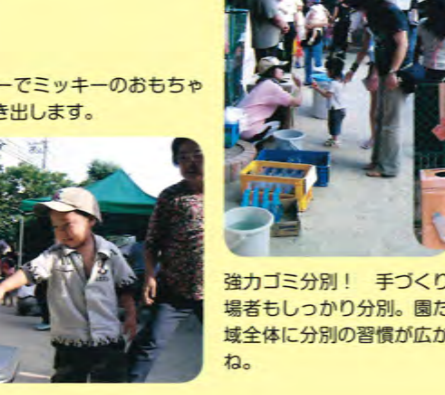

おひさま発電所づくりをはじめのために、まずお勉強です。「おひさま発電って何だろう?」「環境問題とは?」

保育士手作りの展示パネル。「命を壊しているのは人間、守るのも人間……」こういう気付きを大切にしていきたいですね。

夏祭り 食べ終わったら容器をちゃんと返そうね! お皿を何度も使ってゴミを出さないように努めています。

おひさまパワーでミッキーのおもちゃも元気に動き出します。

エコライフチェックに挑戦! 普段どのくらいCO2を出しているのかわかります。「やっぱりシャワーが……」

強カゴミ分別! 手作りのゴミ箱に来場者もしっかり分別。園だけでなく、地域全体に分別の習慣が広がるといいですね。

みんなで作ったよ!

おひさまカード 大宮保育所オリジナルの表示盤をみんなで選びます。「さて、どのデザインがかわいいかな?」

真っ白なパネルの裏にみんなでお絵描き! これはみんなのパネルなんだよ。きっといい思い出になるでしょう。

腰話術ならむずかしい環境問題も楽しくわかる! しんちゃんやカエルくんと一緒に地球のために生活をしていこうね。